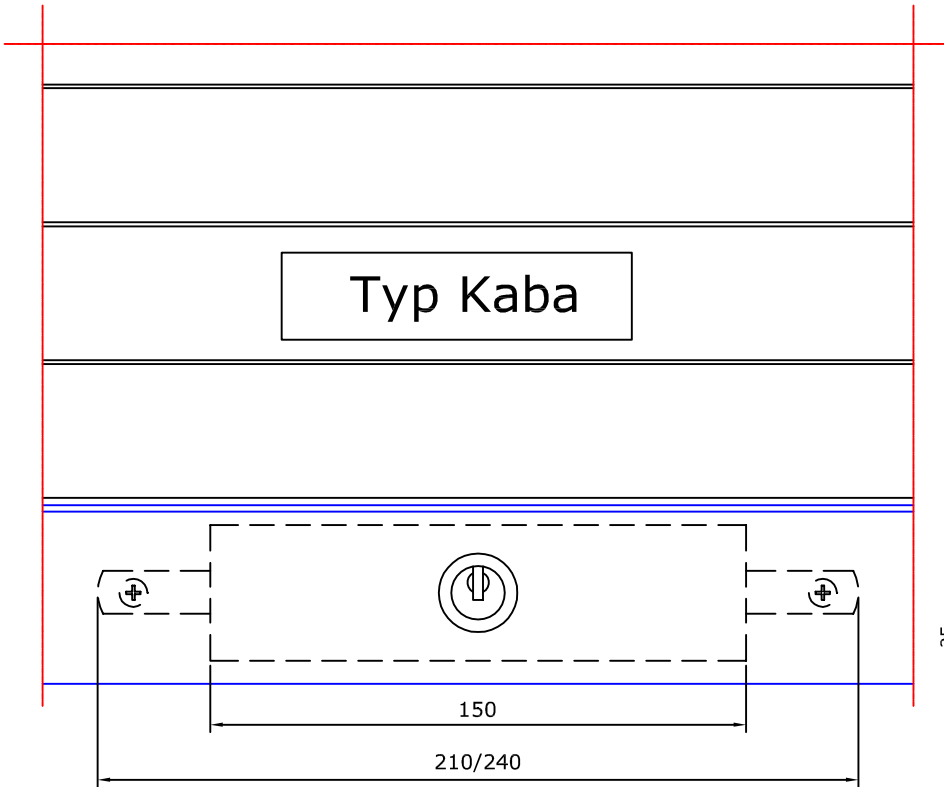

ALUMINIUMROLLLADEN-PROFILE

Endschiene mit Schlüsselriegel.

AUTOMATISCHEVERRIEGELUNG

Art. 04SUSP/13

Stahl-Sicherungsfeder
 Länge 130mm

Art. 04SUSP/17

Stahl-Sicherungsfeder
 Länge 170mm

Art. 05VS