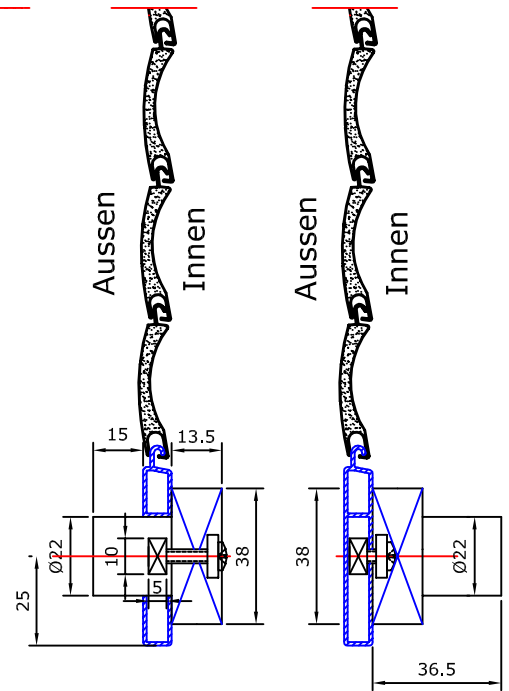

ALUMINIUMROLLLADEN-PROFILE

Endschiene mit Schlüsselriegel.

AUTOMATISCHEVERRIEGELUNG

Art. 04SUSP/13

Stahl-Sicherungsfeder
 Länge 130mm

Art. 04SUSP/17

Stahl-Sicherungsfeder
 Länge 170mm

Art. 05VS

Sperrhaken