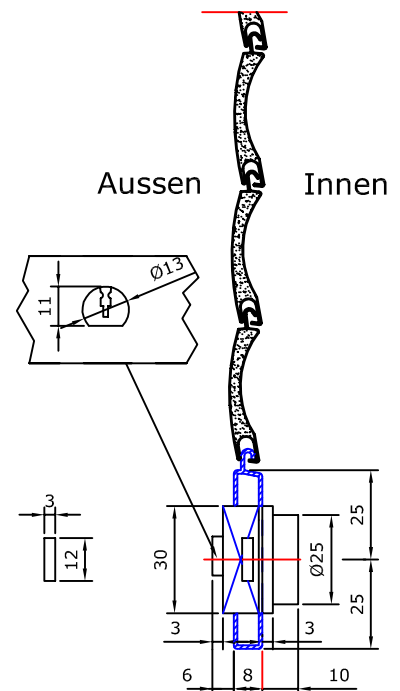

ALUMINIUMROLLLADEN-PROFILE

Endschiene mit Schlüsselriegel.

AUTOMATISCHEVERRIEGELUNG

Art. 04SUSP/13

Stahl-Sicherungsfeder
 Länge 130mm

Art. 04SUSP/17

Stahl-Sicherungsfeder
 Länge 170mm

Art. 05VS

Sperrhaken