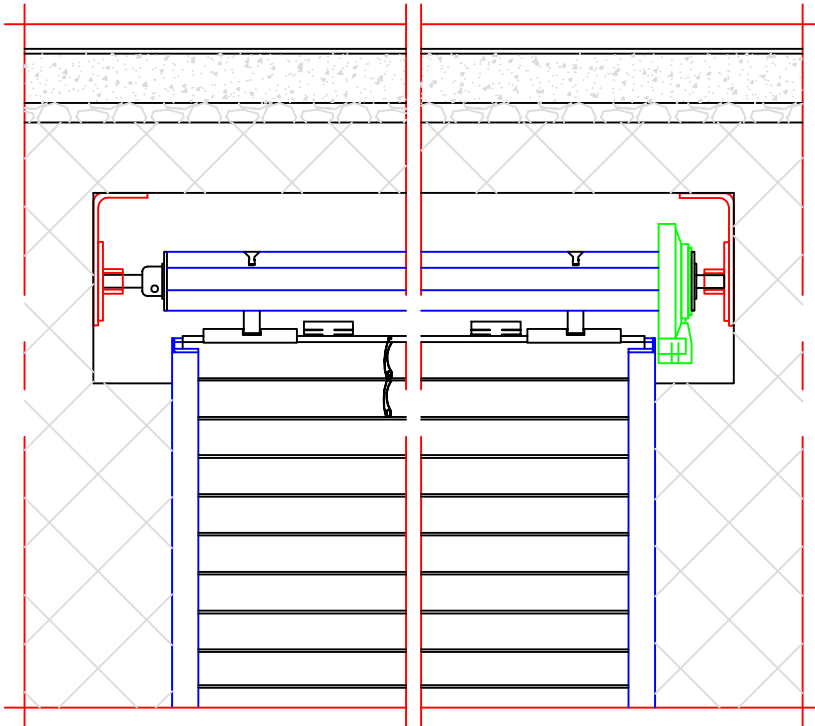

ALUMINIUMROLLLADEN-PROFILE

Endschiene mit Schlüsselriegel.

AUTOMATISCHEVERRIEGELUNG

Art. 04SUSP/13

Stahl-Sicherungsfeder
 Länge 130mm

Art. 04SUSP/17

Stahl-Sicherungsfeder
 Länge 170mm

Art. 05VS