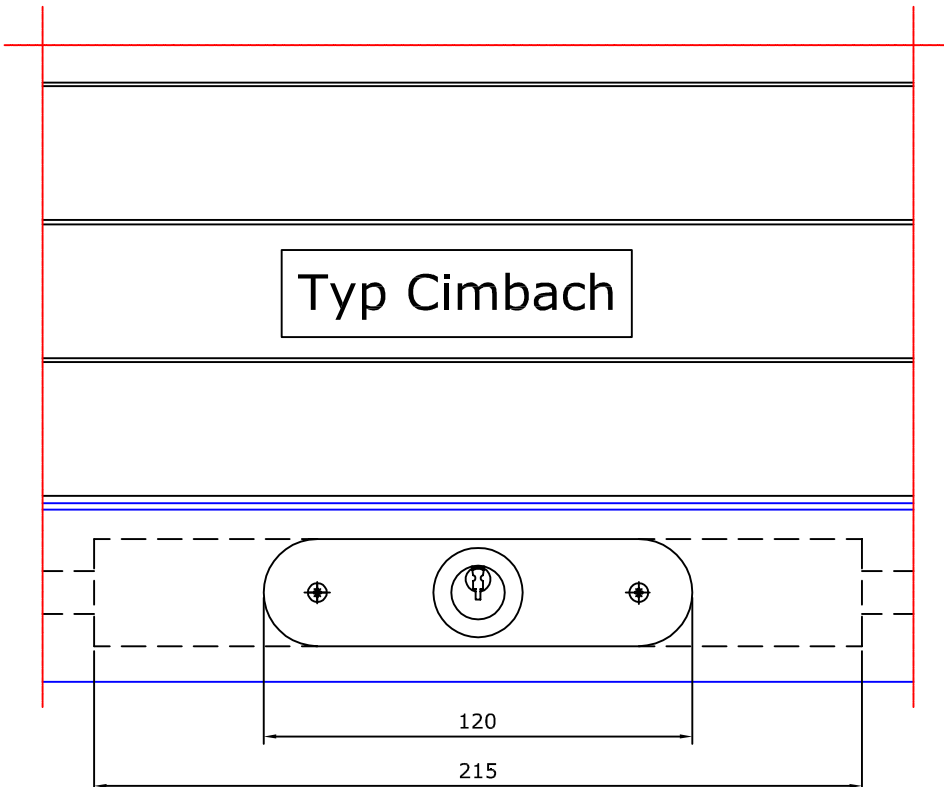

ALUMINIUMROLLLADEN-PROFILE

Endschiene mit Schlüsselriegel.

AUTOMATISCHEVERRIEGELUNG

Art. 04SUSP/13

Stahl-Sicherungsfeder
 Länge 130mm

Art. 04SUSP/17

Stahl-Sicherungsfeder
 Länge 170mm

Art. 05VS