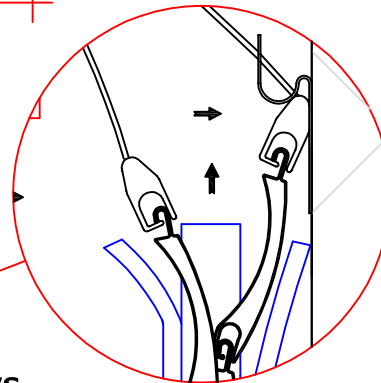

ALUMINIUMROLLLADEN-PROFILE

Endschiene mit Schlüsselriegel.

AUTOMATISCHEVERRIEGELUNG

Art. 04SUSP/13

Stahl-Sicherungsfeder
 Länge 130mm

Art. 04SUSP/17

Stahl-Sicherungsfeder
 Länge 170mm

Art. 05VS

Sperrhaken