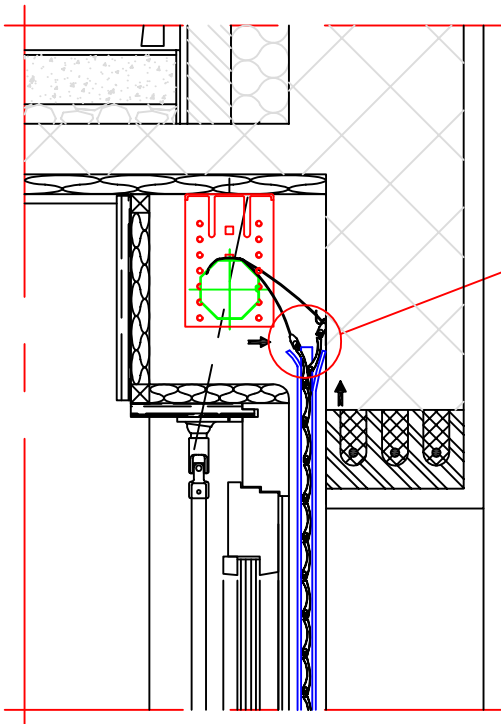

ALUMINIUMROLLLADEN-PROFILE

Endschiene mit Schlüsselriegel.

AUTOMATISCHEVERRIEGELUNG

Art. 04SUSP/13

Stahl-Sicherungsfeder
 Länge 130mm

Art. 04SUSP/17

Stahl-Sicherungsfeder
 Länge 170mm

Art. 05VS