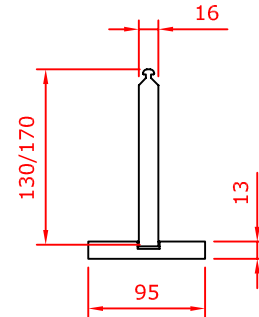

ALUMINIUMROLLLADEN-PROFILE

Endschiene mit Schlüsselriegel.

AUTOMATISCHEVERRIEGELUNG

Art. 04SUSP/13

Stahl-Sicherungsfeder
 Länge 130mm

Art. 04SUSP/17

Stahl-Sicherungsfeder
 Länge 170mm

Art. 05VS