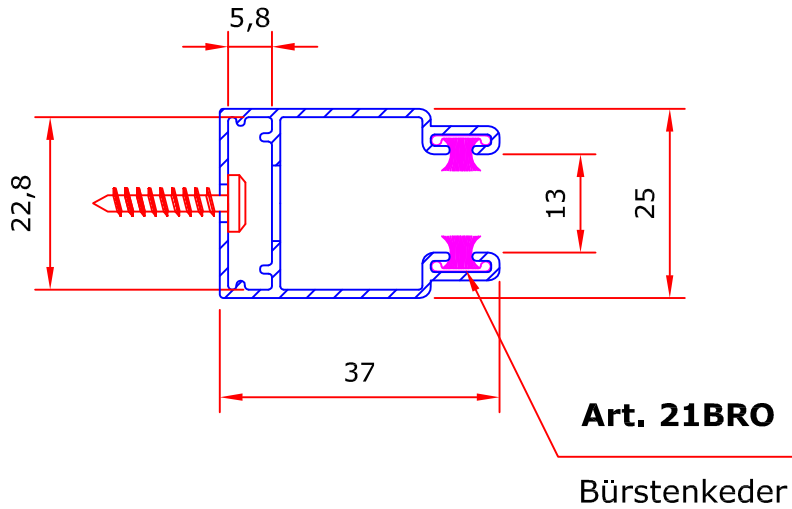

FÜHRUNGSSCHIENE FÜR RAPIDO

Art. 21C37EL

Führungen
25x37mm

Art. 21C50EL

Führungen
25x50mm

Art. 02BOU

Schutzstopfen Ø10mm naturfarbig
aus Hochdruckpolyäthylen

Masstab 1:1