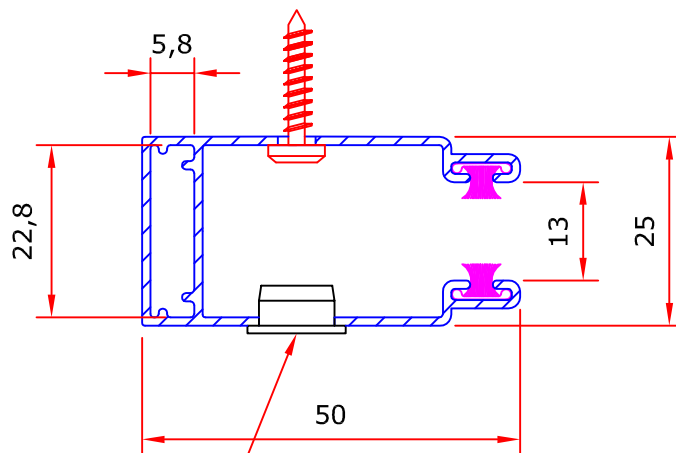

FÜHRUNGSSCHIENE FÜR RAPIDO

Art. 21C37EL

Führungen
25x37mm

Art. 21C50EL

Führungen
25x50mm

Art. 02BOU

Schutzstopfen Ø10mm naturfarbig
aus Hochdruckpolyäthylen

Masstab 1:1