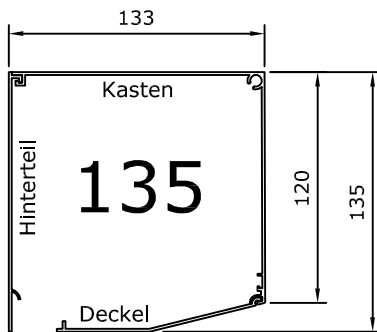

KASTENROLLADEN MONOBLOC AUSGESCHÄUMTE PROFILE CD - 135

- Panzer mit Lichtschlitzen bis Totalhöhe von 1300 mm
- Panzer ohne Lichtschlitzen bis Totalhöhe von 1400 mm
- Kasten stranggepresst
- Unten mit Revisionsdeckel
- Hinterteil auf verlangen

- Panzer mit Lichtschlitzen bis Totalhöhe von 2250 mm
- Panzer ohne Lichtschlitzen bis Totalhöhe von 2350 mm
- Kasten stranggepresst
- Unten mit Revisionsdeckel
- Hinterteil auf verlangen

- Panzer mit Lichtschlitzen bis Totalhöhe von 2800 mm
- Panzer ohne Lichtschlitzen bis Totalhöhe von 3000 mm
- Kasten stranggepresst
- Unten mit Revisionsdeckel
- Hinterteil auf verlangen