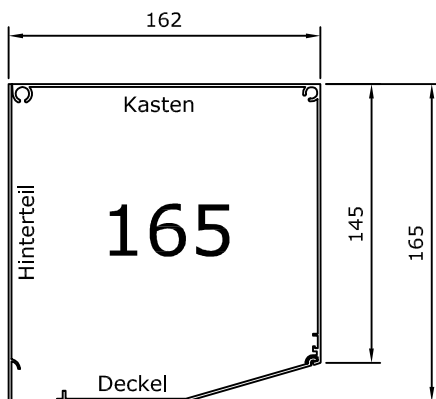

KASTENROLLADEN MONOBLOC AUSGESCHÄUMTE PROFILE CD - 135

- Panzer mit Lichtschlitzen bis Totalhöhe von 1300 mm
- Panzer ohne Lichtschlitzen bis Totalhöhe von 1400 mm
- Kasten stranggepresst
- Unten mit Revisionsdeckel
- Hinterteil auf verlangen

- Panzer mit Lichtschlitzen bis Totalhöhe von 2250 mm
- Panzer ohne Lichtschlitzen bis Totalhöhe von 2350 mm
- Kasten stranggepresst
- Unten mit Revisionsdeckel
- Hinterteil auf verlangen

- Panzer mit Lichtschlitzen bis Totalhöhe von 2800 mm
- Panzer ohne Lichtschlitzen bis Totalhöhe von 3000 mm
- Kasten stranggepresst
- Unten mit Revisionsdeckel
- Hinterteil auf verlangen