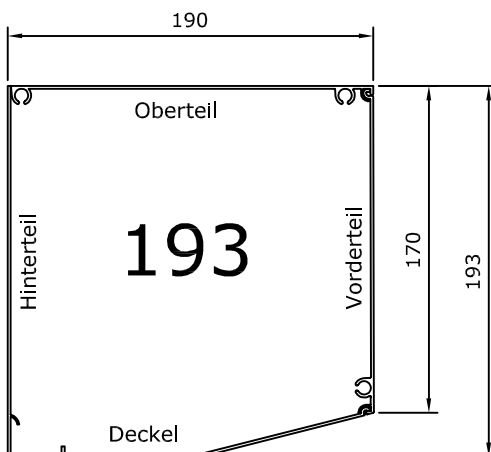

KASTENROLLADEN MONOBLOC AUSGESCHÄUMTE PROFILE CD - 135

- Panzer mit Lichtschlitzen bis Totalhöhe von 1300 mm
- Panzer ohne Lichtschlitzen bis Totalhöhe von 1400 mm
- Kasten stranggepresst
- Unten mit Revisionsdeckel
- Hinterteil auf verlangen

- Panzer mit Lichtschlitzen bis Totalhöhe von 2250 mm
- Panzer ohne Lichtschlitzen bis Totalhöhe von 2350 mm
- Kasten stranggepresst
- Unten mit Revisionsdeckel
- Hinterteil auf verlangen

- Panzer mit Lichtschlitzen bis Totalhöhe von 2800 mm
- Panzer ohne Lichtschlitzen bis Totalhöhe von 3000 mm
- Kasten stranggepresst
- Unten mit Revisionsdeckel
- Hinterteil auf verlangen