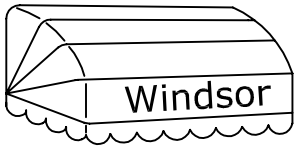

KORBMARKISEN

Kleiner Bogen
Radius 7.5cm
Typ : Windsor

Grosser Bogen
Radius 25cm
Typ : Windsor

Klein Bogen
Radius 7.5cm
Typ : Versaille

Grosser Bogen
Radius 25cm
Typ : Versaille

Rundeformen

Typ : Chillon Horizontal
'beweglich'