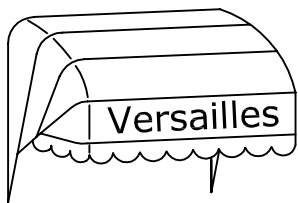

KORBMARKISEN

Kleiner Bogen
Radius 7.5cm
Typ : Windsor

Grosser Bogen
Radius 25cm
Typ : Windsor

Klein Bogen
Radius 7.5cm
Typ : Versaille

Grosser Bogen
Radius 25cm
Typ : Versaille

Rundeformen

Typ : Chillon Horizontal
'beweglich'