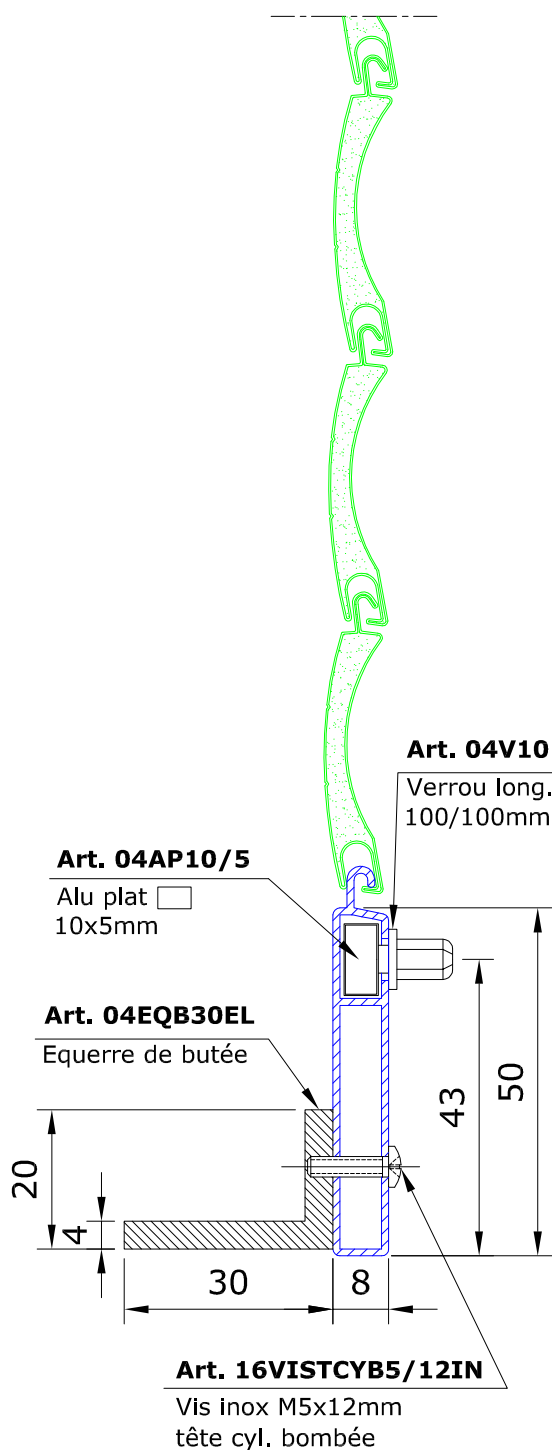

VOLET A ROULEAU ALU - PROFILE

Lame finale avec verrous

Profil cd-137

CD - 135		CD - 137		CD - 150	
Art. 04L135A...		Art. 04L137A...		Art. 04L150A...	
Vide de taille (Mètre) Max. : 3.00 x 2.20 m Poids : 3.5 Kg/m ²		Vide de taille (Mètre) Max. : 3.00 x 2.30 m Poids : 4.0 Kg/m ²		Vide de taille (Mètre) Max. : 3.50 x 2.20 m Poids : 4.8 Kg/m ²	
Intérieur		Intérieur		Intérieur	
Vide de taille Hauteur	Hauteur nécessaire	Vide de taille Hauteur	Hauteur nécessaire	Vide de taille Hauteur	Hauteur nécessaire
1000	115	1000	145	1000	145
1250	125	1250	150	1250	160
1500	135	1500	160	1500	175
1750	140	1750	165	1750	175
2000	145	2000	180	2000	185
2250	155	2250	185	2250	195
2500	165	2500	190	2500	205
3000	175	3000	205	3000	215

Attention : Montage avec axe diamètre Ø 60mm