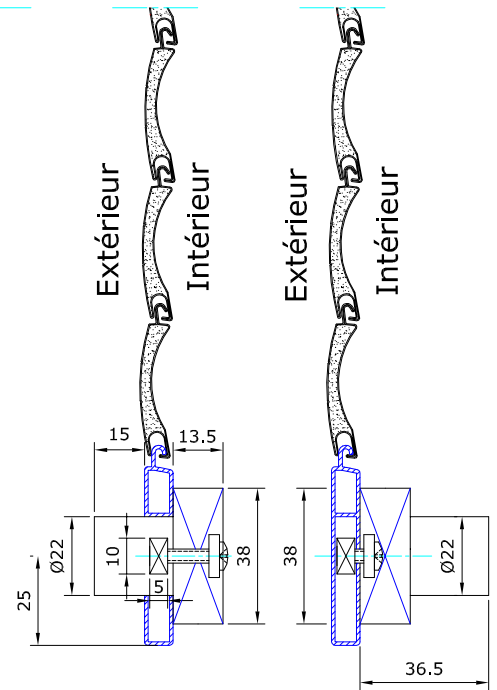

VOLET A ROULEAU ALU - PROFILE

Lame finale avec verrous à clef.

VERROU AUTOMATIQUE

Art. 04SUSP/13
 Suspension acier ressort
 Longueur 130mm

Art. 04SUSP/17
 Suspension acier ressort
 Longueur 170mm

Art. 05VS
 Verrou automatique