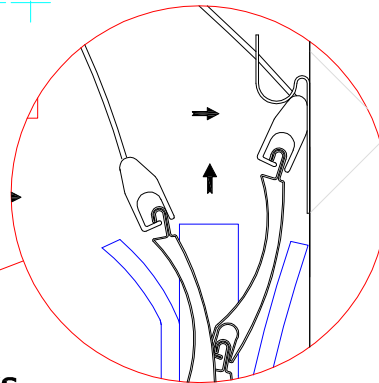

VOLET A ROULEAU ALU - PROFILE

Lame finale avec verrous à clef.

VERROU AUTOMATIQUE

Art. 04SUSP/13
 Suspension acier ressort
 Longueur 130mm

Art. 04SUSP/17
 Suspension acier ressort
 Longueur 170mm

Art. 05VS
 Verrou automatique