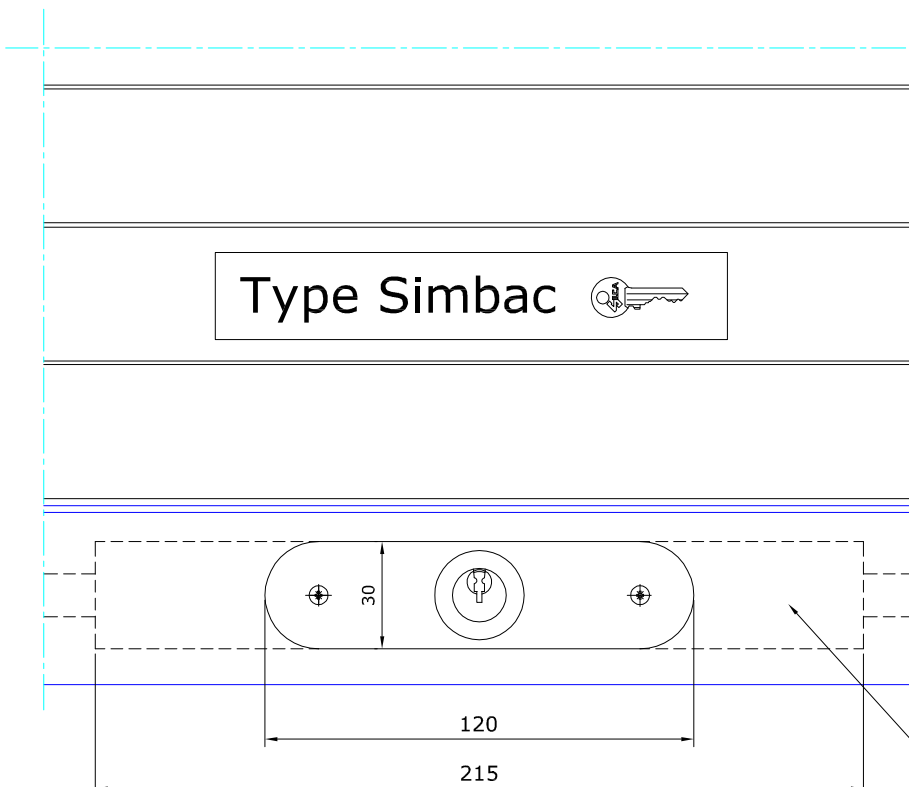

VOLET A ROULEAU ALU - PROFILE

Lame finale avec verrous à clef.

VERROU AUTOMATIQUE

Art. 04SUSP/13
 Suspension acier ressort
 Longueur 130mm

Art. 04SUSP/17
 Suspension acier ressort
 Longueur 170mm

Art. 05VS
 Verrou automatique