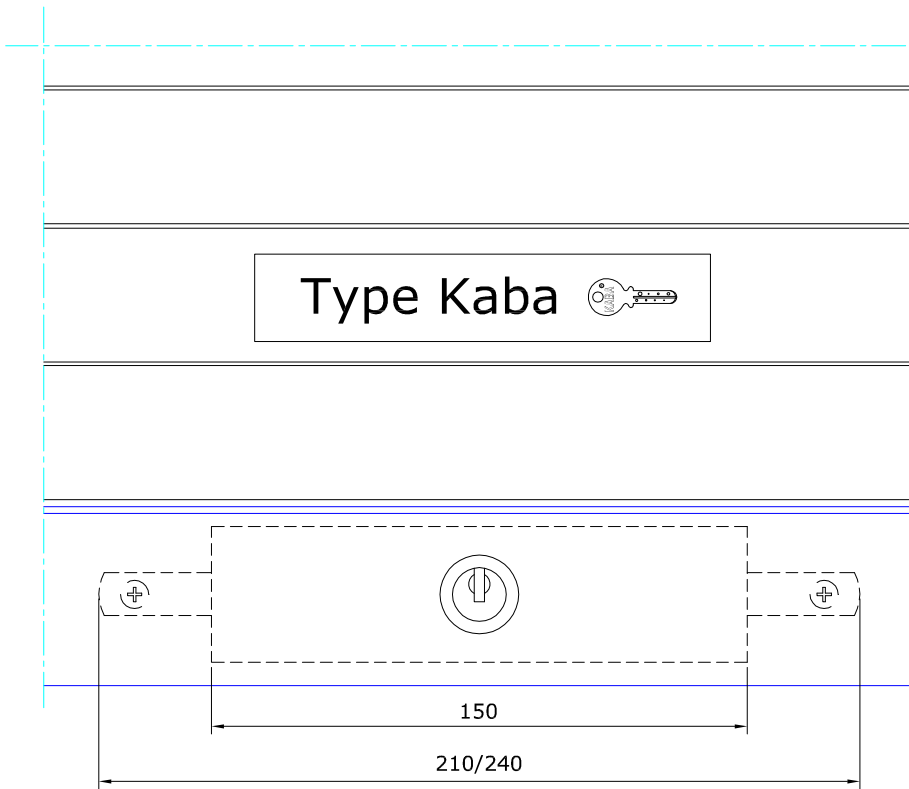

VOLET A ROULEAU ALU - PROFILE

Lame finale avec verrous à clef.

VERROU AUTOMATIQUE

Art. 04SUSP/13
 Suspension acier ressort
 Longueur 130mm

Art. 04SUSP/17
 Suspension acier ressort
 Longueur 170mm

Art. 05VS
 Verrou automatique