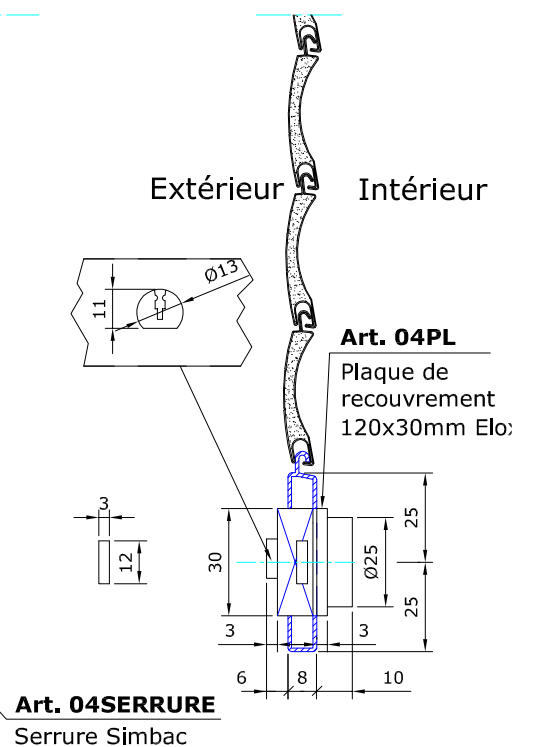

VOLET A ROULEAU ALU - PROFILE

Lame finale avec verrous à clef.

VERROU AUTOMATIQUE

Art. 04SUSP/13
 Suspension acier ressort
 Longueur 130mm

Art. 04SUSP/17
 Suspension acier ressort
 Longueur 170mm

Art. 05VS
 Verrou automatique