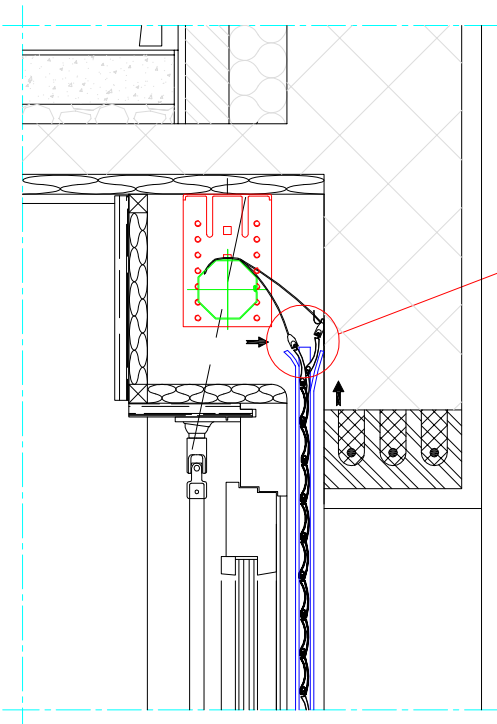

VOLET A ROULEAU ALU - PROFILE

Lame finale avec verrous à clef.

VERROU AUTOMATIQUE

Art. 04SUSP/13
 Suspension acier ressort
 Longueur 130mm

Art. 04SUSP/17
 Suspension acier ressort
 Longueur 170mm

Art. 05VS
 Verrou automatique