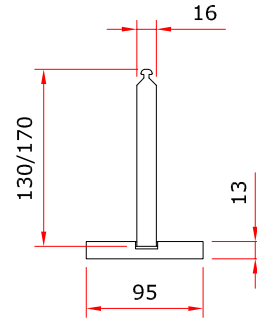

VOLET A ROULEAU ALU - PROFILE

Lame finale avec verrous à clef.

VERROU AUTOMATIQUE

Art. 04SUSP/13
 Suspension acier ressort
 Longueur 130mm

Art. 04SUSP/17
 Suspension acier ressort
 Longueur 170mm

Art. 05VS
 Verrou automatique