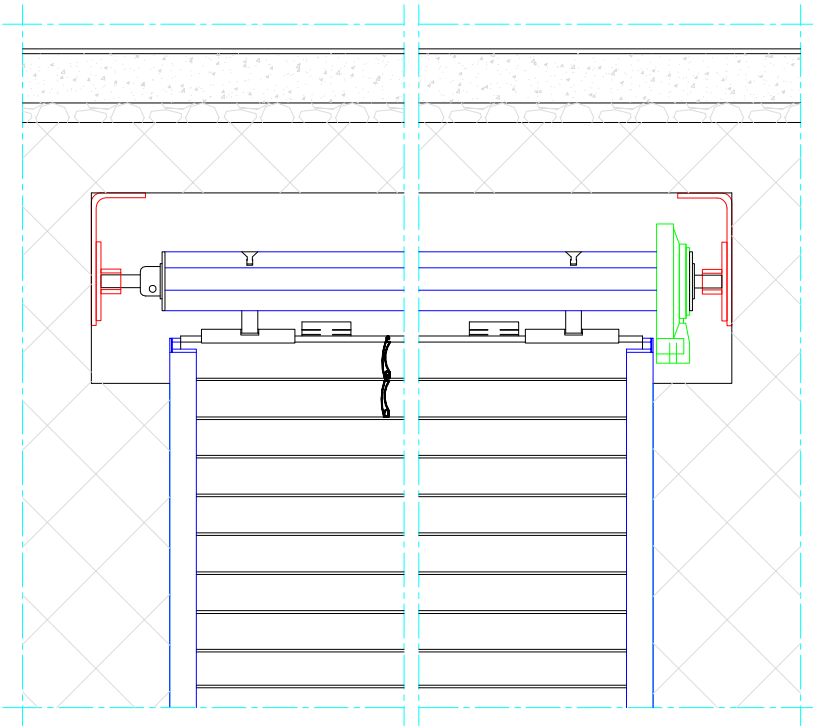

VOLET A ROULEAU ALU - PROFILE

Lame finale avec verrous à clef.

VERROU AUTOMATIQUE

Art. 04SUSP/13
 Suspension acier ressort
 Longueur 130mm

Art. 04SUSP/17
 Suspension acier ressort
 Longueur 170mm

Art. 05VS
 Verrou automatique