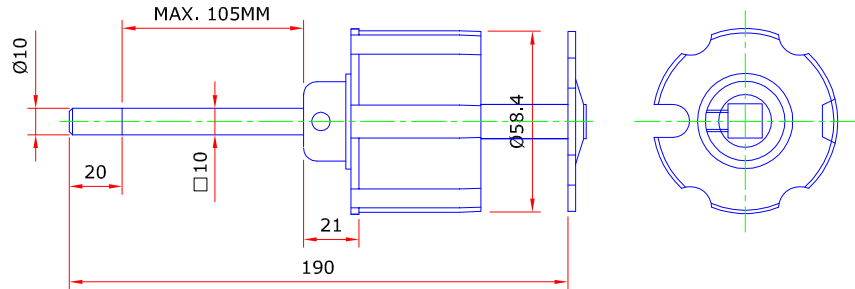

### Art. 01BNR60P12 (Axe 60) Art. 01BNR70P12 (Axe 70) Art. 01BNR78P12 (Axe 78)

Bouchon rond "Normal"  
avec pivot Ø12mm pour  
axes à goutte Ø 60-70mm

# AXE ET BOUCHON " ROND "

**Art. 01BER60P10 (Axe 60)**

Bouchon rond " Extensible " max. 200mm avec pivot  $\varnothing 10$ mm pour axe à goutte  $\varnothing 60$ mm

**Art. 01BER60P12 (Axe 60)**  
**Art. 01BER70P12 (Axe 70)**  
**Art. 01BER78P12 (Axe 78)**

Bouchon rond " Extensible " max. 200mm avec pivot  $\varnothing 12$ mm pour axes à goutte  $\varnothing 60-70-78$ mm

**Art. 01BER60C13 (Axe 60)**  
**Art. 01BER70C13 (Axe 70)**  
**Art. 01BER78C13 (Axe 78)**

Bouchon rond " Extensible " max. 200mm avec carré  $\square 13$ mm pour axes à goutte  $\varnothing 60-70-78$ mm

**Art. 01BAR60C13 (Axe 60)**  
**Art. 01BAR70C13 (Axe 70)**  
**Art. 01BAR78C13 (Axe 78)**