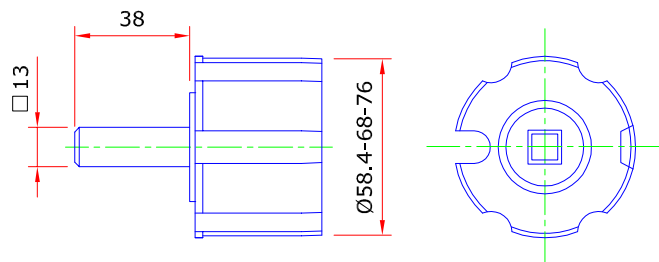

### Art. 01AX78/1

Axe rond  
Ø 78x1.0mm  
acier zingué

Max. 7000mm

### Art. 01BNR60C13 (Axe 60) Art. 01BNR70C13 (Axe 70) Art. 01BNR78C13 (Axe 78)

Bouchon rond "Normal"  
avec carré □ 13mm pour  
axes à goutte Ø 60-70-78mm

Bouchon rond " Extensible " max. 200mm avec pivot  $\varnothing 12$ mm pour axes à goutte  $\varnothing 60-70-78$ mm

**Art. 01BER60C13 (Axe 60)**  
**Art. 01BER70C13 (Axe 70)**  
**Art. 01BER78C13 (Axe 78)**