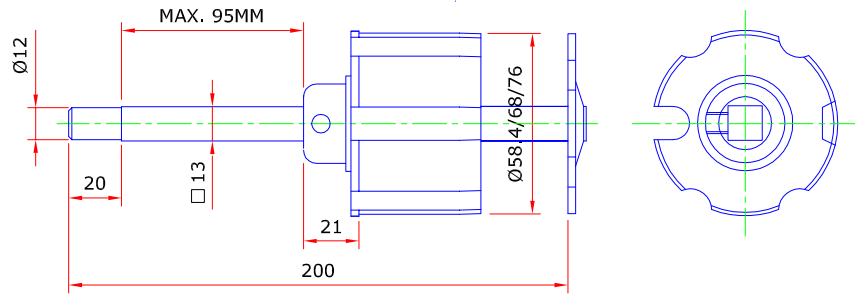

# AXE ET BOUCHON " ROND "

**Art. 01BER60P10 (Axe 60)**

Bouchon rond " Extensible " max. 200mm avec pivot  $\varnothing 10$ mm pour axe à goutte  $\varnothing 60$ mm

**Art. 01BER60P12 (Axe 60)**  
**Art. 01BER70P12 (Axe 70)**  
**Art. 01BER78P12 (Axe 78)**

Bouchon rond " Extensible " max. 200mm avec pivot  $\varnothing 12$ mm pour axes à goutte  $\varnothing 60-70-78$ mm

**Art. 01BER60C13 (Axe 60)**  
**Art. 01BER70C13 (Axe 70)**  
**Art. 01BER78C13 (Axe 78)**

Bouchon rond " Extensible " max. 200mm avec carré  $\square 13$ mm pour axes à goutte  $\varnothing 60-70-78$ mm

**Art. 01BAR60C13 (Axe 60)**  
**Art. 01BAR70C13 (Axe 70)**  
**Art. 01BAR78C13 (Axe 78)**