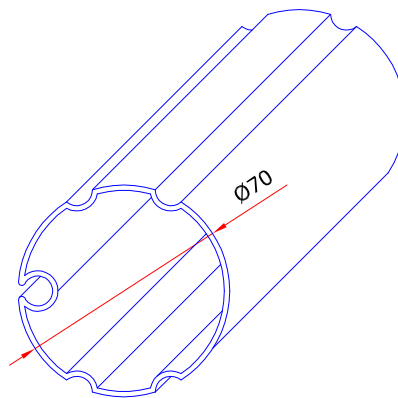

### Art. 01AX60

Axe rond  
Ø 60x0.8mm  
acier zingué

Max. 6000mm

### Art. 01AX70/1

Axe rond  
Ø 70x1.0mm  
acier zingué

Max. 7000mm

### Art. 01AX78/1

Axe rond  
Ø 78x1.0mm  
acier zingué

Max. 7000mm

Bouchon rond " Extensible " max. 200mm avec carré  $\square 13$ mm pour axes à goutte  $\varnothing 60-70-78$ mm

**Art. 01BAR60C13 (Axe 60)**  
**Art. 01BAR70C13 (Axe 70)**  
**Art. 01BAR78C13 (Axe 78)**