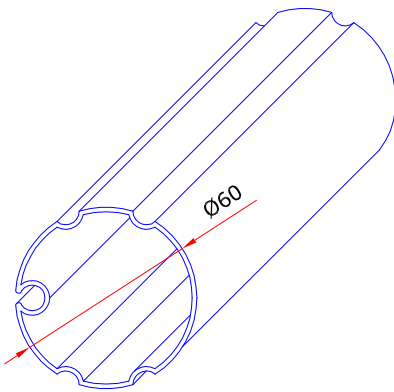

### Art. 01AX60

Axe rond  
Ø 60x0.8mm  
acier zingué

Max. 6000mm

### Art. 01AX70/1

Axe rond  
Ø 70x1.0mm  
acier zingué

Max. 7000mm

### Art. 01AX78/1

Axe rond  
Ø 78x1.0mm  
acier zingué

Max. 7000mm

Bouchon rond " Extensible " max. 200mm avec pivot  $\varnothing 12$ mm pour axes à goutte  $\varnothing 60-70-78$ mm

**Art. 01BER60C13 (Axe 60)**  
**Art. 01BER70C13 (Axe 70)**  
**Art. 01BER78C13 (Axe 78)**