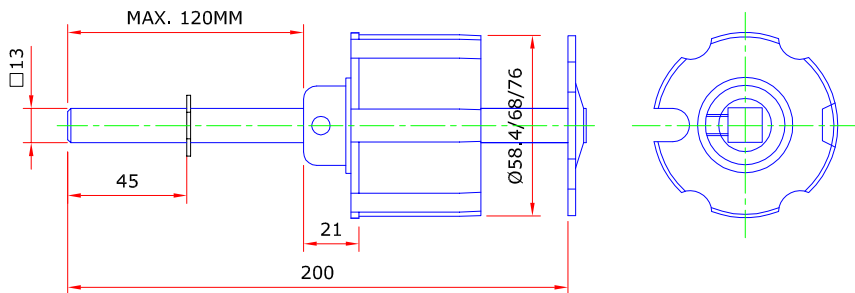

# AXE ET BOUCHON " ROND "

**Art. 01BER60P10 (Axe 60)**

Bouchon rond " Extensible " max. 200mm avec pivot  $\varnothing 10$ mm pour axe à goutte  $\varnothing 60$ mm

**Art. 01BER60P12 (Axe 60)**  
**Art. 01BER70P12 (Axe 70)**  
**Art. 01BER78P12 (Axe 78)**

Bouchon rond " Extensible " max. 200mm avec pivot  $\varnothing 12$ mm pour axes à goutte  $\varnothing 60-70-78$ mm

**Art. 01BER60C13 (Axe 60)**  
**Art. 01BER70C13 (Axe 70)**  
**Art. 01BER78C13 (Axe 78)**

Bouchon rond " Extensible " max. 200mm avec carré  $\square 13$ mm pour axes à goutte  $\varnothing 60-70-78$ mm

**Art. 01BAR60C13 (Axe 60)**  
**Art. 01BAR70C13 (Axe 70)**  
**Art. 01BAR78C13 (Axe 78)**