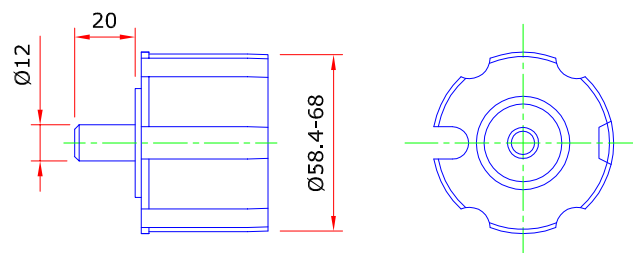

### Art. 01AX78/1

Axe rond  
Ø 78x1.0mm  
acier zingué

Max. 7000mm

### Art. 01BNR60C13 (Axe 60) Art. 01BNR70C13 (Axe 70) Art. 01BNR78C13 (Axe 78)

Bouchon rond "Normal"  
avec carré □ 13mm pour  
axes à goutte Ø 60-70-78mm

# AXE ET BOUCHON " ROND "

**Art. 01BER60P10 (Axe 60)**

Bouchon rond " Extensible " max. 200mm avec pivot  $\varnothing 10$ mm pour axe à goutte  $\varnothing 60$ mm

**Art. 01BER60P12 (Axe 60)**  
**Art. 01BER70P12 (Axe 70)**  
**Art. 01BER78P12 (Axe 78)**

Bouchon rond " Extensible " max. 200mm avec pivot  $\varnothing 12$ mm pour axes à goutte  $\varnothing 60-70-78$ mm

**Art. 01BER60C13 (Axe 60)**  
**Art. 01BER70C13 (Axe 70)**  
**Art. 01BER78C13 (Axe 78)**