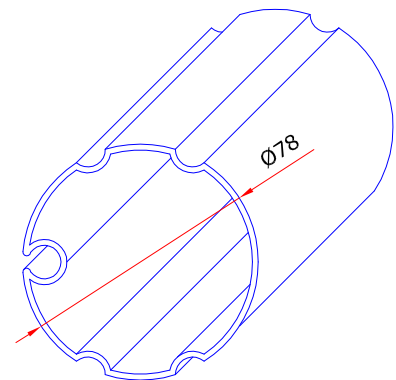

### Art. 01AX60

Axe rond  
Ø 60x0.8mm  
acier zingué

Max. 6000mm

### Art. 01AX70/1

Axe rond  
Ø 70x1.0mm  
acier zingué

Max. 7000mm

### Art. 01AX78/1

Axe rond  
Ø 78x1.0mm  
acier zingué

Max. 7000mm

Bouchon rond " Extensible " max. 200mm avec carré  $\square 13$ mm pour axes à goutte  $\varnothing 60-70-78$ mm

**Art. 01BAR60C13 (Axe 60)**  
**Art. 01BAR70C13 (Axe 70)**  
**Art. 01BAR78C13 (Axe 78)**