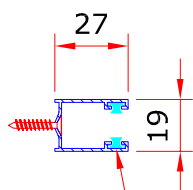

COULISSEAUX POUR VOLET A ROULEAU ALU

Perçement normal

Art. 02C27

Coulisseaux 19x27mm

Art. 02BRO

Brosse anti-bruit

Art. 02C40

Coulisseaux 19x40mm

Art. 02BOU

Bouchon de protection couleur naturelle

Avec projection

Art. 02BZEL

Profil-Z pour projection

Avec verrou à clef

COULISSEAUX POUR VOLET A ROULEAU ALU

Art. 02C27
Coulisseaux
19x27mm

Art. 02C40
Coulisseaux
19x40mm

Ech. 1:1