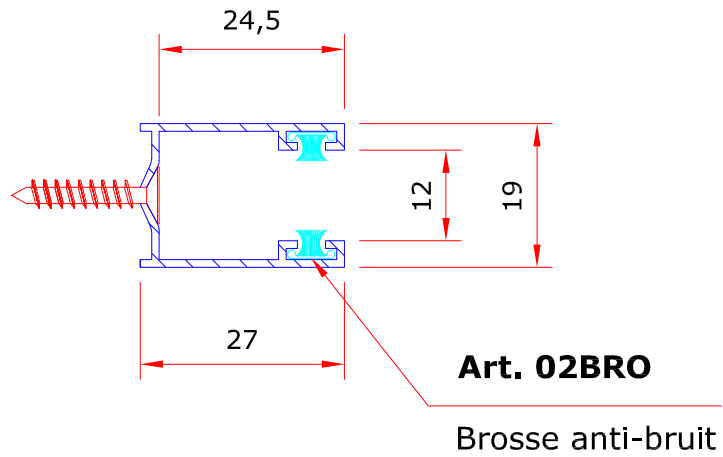

Art. 02BOU

Bouchon de protection couleur naturelle

Avec projection

Art. 02BZEL

Profil-Z pour projection

Avec verrou à clef

COULISSEAUX POUR VOLET A ROULEAU ALU

Art. 02C27
Coulisseaux
19x27mm