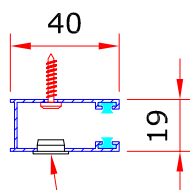

COULISSEAUX POUR VOLET A ROULEAU ALU

Perçement normal

Art. 02C27

Coulisseaux 19x27mm

Art. 02BRO

Brosse anti-bruit

Art. 02C40

Coulisseaux 19x40mm

Art. 02BOU

Bouchon de protection couleur naturelle

Avec projection

Art. 02BZEL

Profil-Z pour projection

Avec verrou à clef

COULISSEAUX POUR VOLET A ROULEAU ALU

Art. 02C27
Coulisseaux
19x27mm