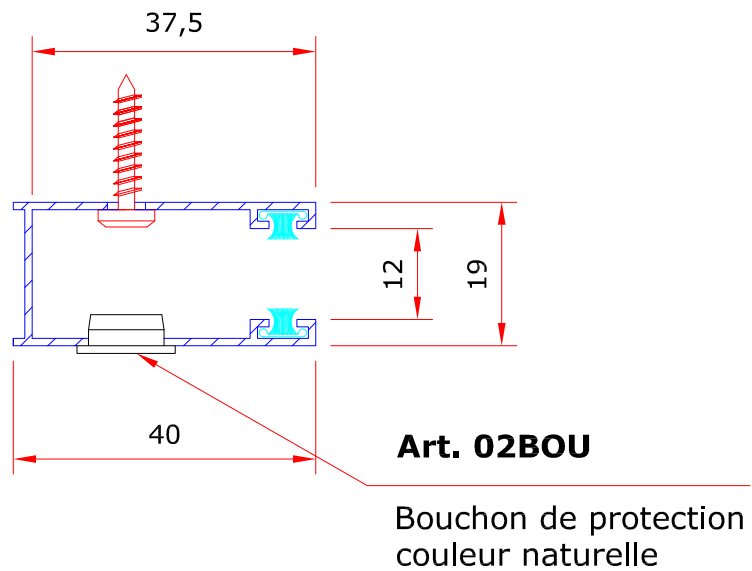

Art. 02C40
Coulisseaux
19x40mm