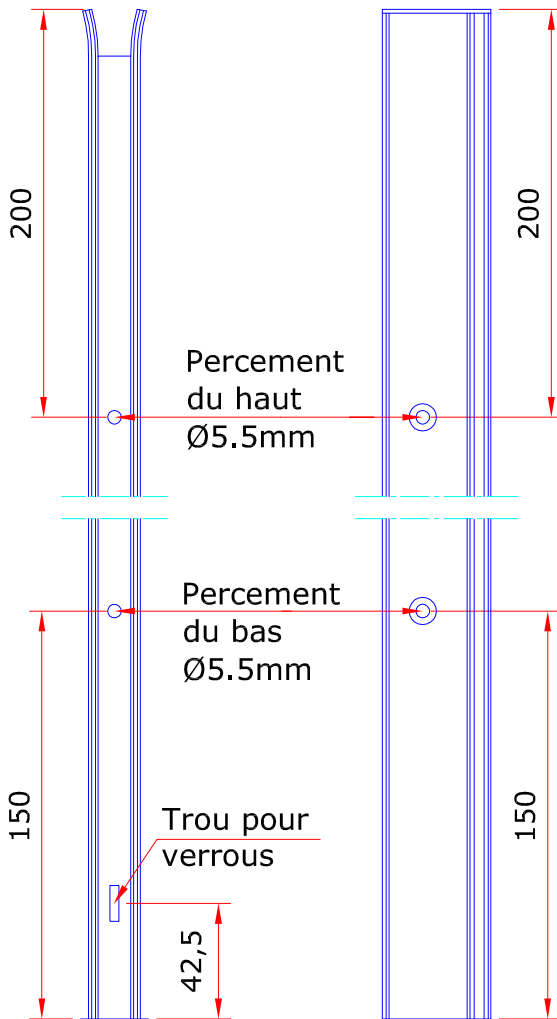

COULISSEAUX POUR VOLET A ROULEAU ALU

Perçement normal

Art. 02C27

Coulisseaux 19x27mm

Art. 02BRO

Brosse anti-bruit

Art. 02C40

Coulisseaux 19x40mm

Art. 02BOU

Bouchon de protection couleur naturelle

Avec projection

Art. 02BZEL

Profil-Z pour projection

Avec verrou à clef

COULISSEAUX POUR VOLET A ROULEAU ALU

Art. 02C27
Coulisseaux
19x27mm

Art. 02C40
Coulisseaux
19x40mm

Ech. 1:1