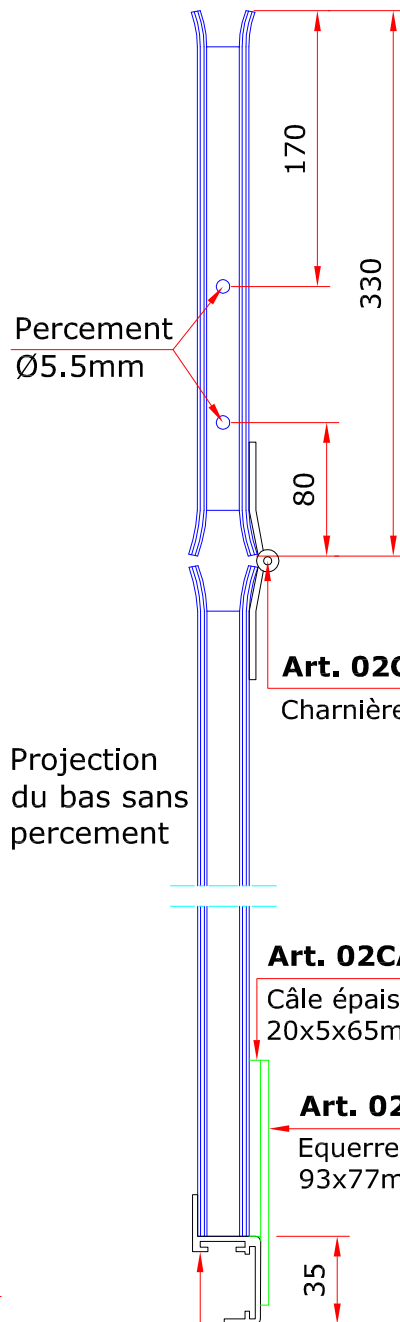

COULISSEAUX POUR VOLET A ROULEAU ALU

Perçement normal

Art. 02C27

Coulisseaux 19x27mm

Art. 02BRO

Brosse anti-bruit

Art. 02C40

Coulisseaux 19x40mm

Art. 02BOU

Bouchon de protection couleur naturelle

Avec projection

Art. 02BZEL

Profil-Z pour projection

Avec verrou à clef

COULISSEAUX POUR VOLET A ROULEAU ALU

Art. 02C27
Coulisseaux
19x27mm

Art. 02C40
Coulisseaux
19x40mm

Ech. 1:1