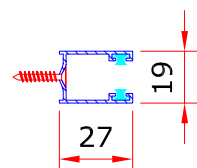

Art. 02BOU

Bouchon de protection couleur naturelle

Avec projection

Art. 02BZEL

Profil-Z pour projection

Avec verrou à clef

COULISSEAUX POUR VOLET A ROULEAU ALU

Art. 02C27
Coulisseaux
19x27mm