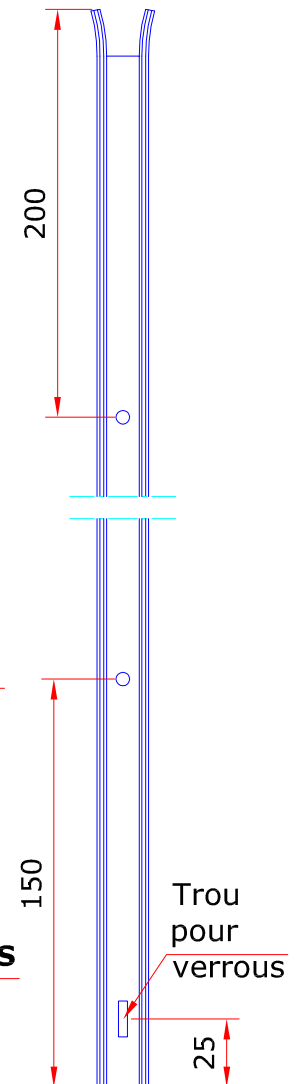

COULISSEAUX POUR VOLET A ROULEAU ALU

Perçement normal

Art. 02C27

Coulisseaux 19x27mm

Art. 02BRO

Brosse anti-bruit

Art. 02C40

Coulisseaux 19x40mm

Art. 02BOU

Bouchon de protection couleur naturelle

Avec projection

Art. 02BZEL

Profil-Z pour projection

Avec verrou à clef

COULISSEAUX POUR VOLET A ROULEAU ALU

Art. 02C27
Coulisseaux
19x27mm

Art. 02C40
Coulisseaux
19x40mm

Ech. 1:1