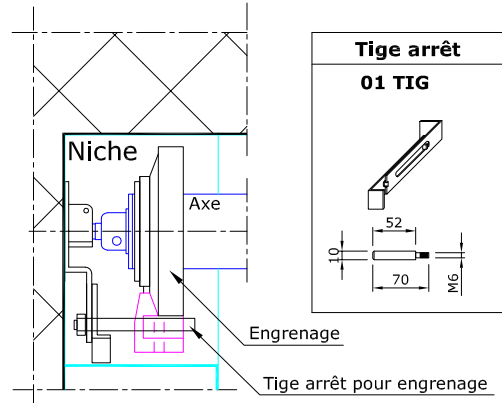

VOLET A ROULEAU AVEC ENGRENAGE SUR AXE

SITUATION DE MONTAGE

Coupe verticale

Engrenage		
Modèle	Article n°	Réduction
	01E5/1/60	5:1
	01E5/1/70	5:1
	01E8/1/70	8:1
	01EOCT5/1/60	5:1

Coupe horizontale