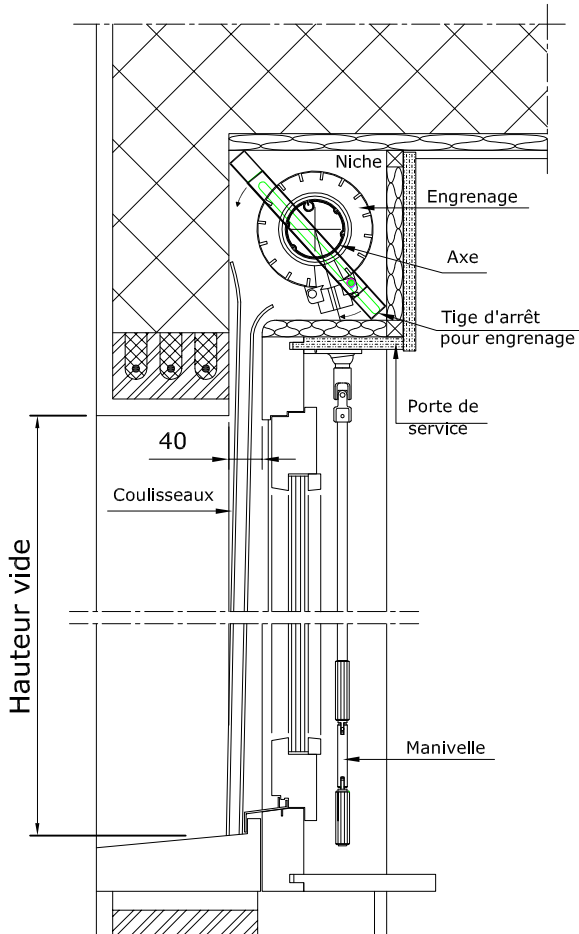

VOLET A ROULEAU AVEC ENGRENAGE SUR AXE

SITUATION DE MONTAGE

Coupe verticale

Engrenage		
Modèle	Article n°	Réduction
	01E5/1/60	5:1
	01E5/1/70	5:1
	01E8/1/70	8:1
	01EOCT5/1/60	5:1

Coupe horizontale