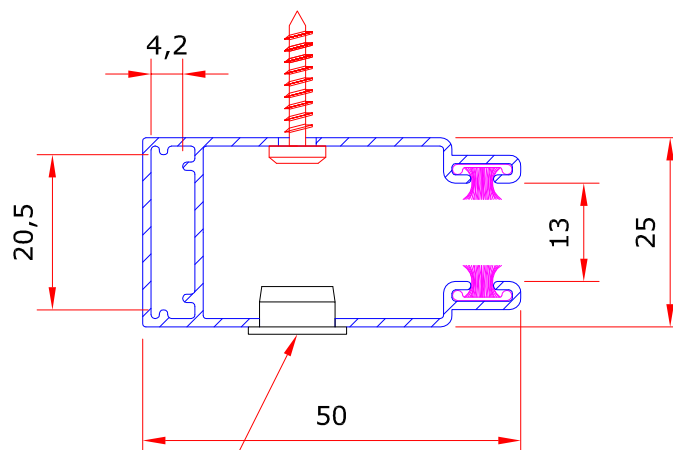

COULISSEAUX POUR RAPIDO

Art. 21C37EL

Coulisseaux
25x37mm

Art. 21BRO

Brosse anti-bruit

Art. 21C50EL

Coulisseaux
25x50mm

Art. 02BOU

Bouchon Ø10mm sans
couleur naturelle

Ech. 1:1