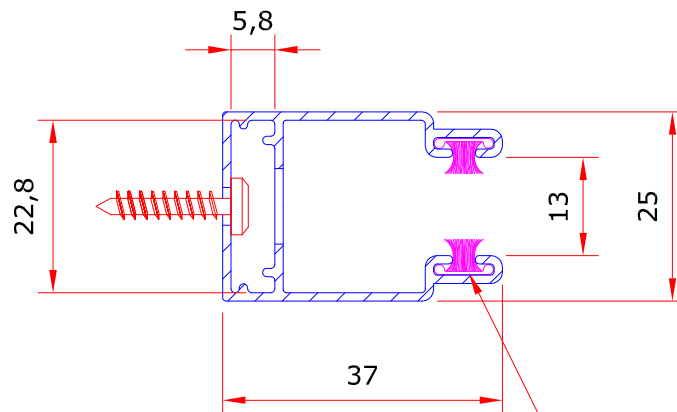

COULISSEAUX POUR RAPIDO

Art. 21C37EL

Coulisseaux
25x37mm

Art. 21BRO

Brosse anti-bruit

Art. 21C50EL

Coulisseaux
25x50mm

Art. 02BOU

Bouchon Ø10mm sans
couleur naturelle

Ech. 1:1