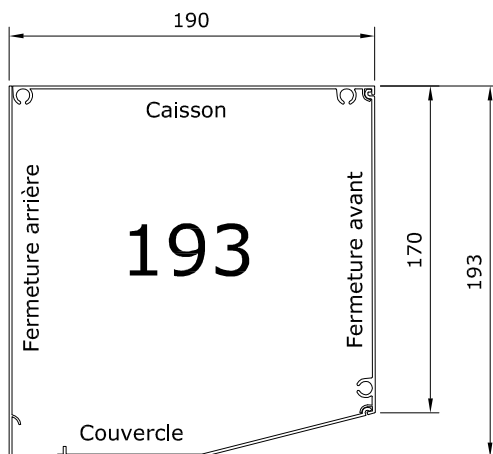

CAISSON POUR MONOBLOC PROFIL ISOLANT CD - 137

- Isolant avec ajours jusqu'à une hauteur totale de 1250 mm
- Isolant sans ajours jusqu'à une hauteur totale de 1350 mm
- Couvercle démontable
- Fermeture arrière sur demande

- Isolant avec ajours jusqu'à une hauteur totale de 2050 mm
- Isolant sans ajours jusqu'à une hauteur totale de 2250 mm
- Couvercle démontable
- Fermeture arrière sur demande

- Isolant avec ajours jusqu'à une hauteur totale de 3000 mm
- Isolant sans ajours jusqu'à une hauteur totale de 3300 mm
- Couvercle démontable
- Fermeture arrière sur demande

DIMENSIONS MAXIMALES

Largeur x Hauteur : 2900 x 1700mm
Largeur x Hauteur : 1600 X 3300mm