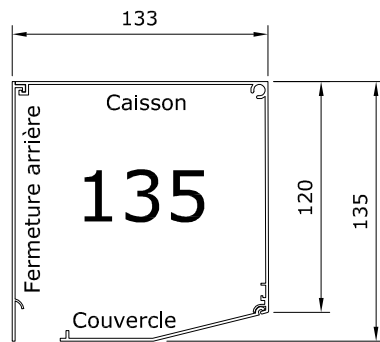

CAISSON POUR MONOBLOC PROFIL ISOLANT CD - 137

- Isolant avec ajours jusqu'à une hauteur totale de 1250 mm
- Isolant sans ajours jusqu'à une hauteur totale de 1350 mm
- Couvercle démontable
- Fermeture arrière sur demande

- Isolant avec ajours jusqu'à une hauteur totale de 2050 mm
- Isolant sans ajours jusqu'à une hauteur totale de 2250 mm
- Couvercle démontable
- Fermeture arrière sur demande

- Isolant avec ajours jusqu'à une hauteur totale de 3000 mm
- Isolant sans ajours jusqu'à une hauteur totale de 3300 mm
- Couvercle démontable
- Fermeture arrière sur demande

DIMENSIONS MAXIMALES

Largeur x Hauteur : 2900 x 1700mm
Largeur x Hauteur : 1600 X 3300mm