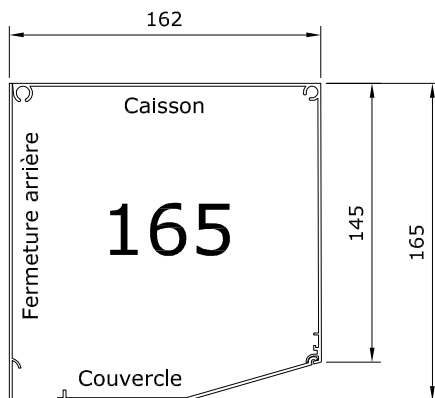

CAISSON POUR MONOBLOC PROFIL ISOLANT CD - 137

- Isolant avec ajours jusqu'à une hauteur totale de 1250 mm
- Isolant sans ajours jusqu'à une hauteur totale de 1350 mm
- Couvercle démontable
- Fermeture arrière sur demande

- Isolant avec ajours jusqu'à une hauteur totale de 2050 mm
- Isolant sans ajours jusqu'à une hauteur totale de 2250 mm
- Couvercle démontable
- Fermeture arrière sur demande

- Isolant avec ajours jusqu'à une hauteur totale de 3000 mm
- Isolant sans ajours jusqu'à une hauteur totale de 3300 mm
- Couvercle démontable
- Fermeture arrière sur demande

DIMENSIONS MAXIMALES

Largeur x Hauteur : 2900 x 1700mm
Largeur x Hauteur : 1600 X 3300mm