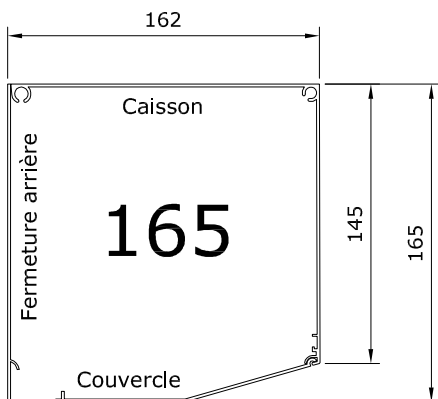

CAISSON POUR MONOBLOC PROFIL ISOLANT CD - 135

- Isolant avec ajours jusqu'à une hauteur totale de 1500 mm
- Isolant sans ajours jusqu'à une hauteur totale de 1600 mm
- Couvercle démontable
- Fermeture arrière sur demande

- Isolant avec ajours jusqu'à une hauteur totale de 2300 mm
- Isolant sans ajours jusqu'à une hauteur totale de 2500 mm
- Couvercle démontable
- Fermeture arrière sur demande

- Isolant avec ajours jusqu'à une hauteur totale de 3400 mm
- Isolant sans ajours jusqu'à une hauteur totale de 3600 mm
- Couvercle démontable
- Fermeture arrière sur demande

DIMENSIONS MAXIMALES

Largeur x Hauteur : 2900 x 1700mm
 Largeur x Hauteur : 1600 X 3600mm