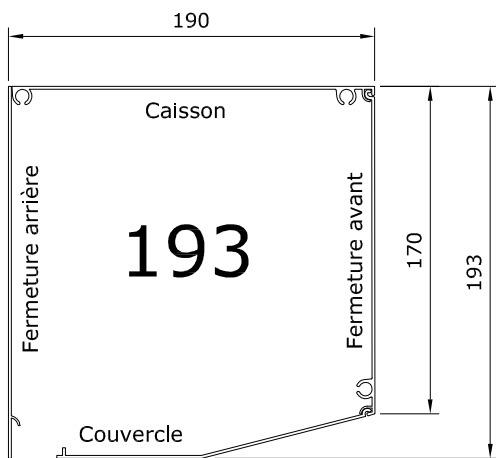

CAISSON POUR MONOBLOC PROFIL ISOLANT CD - 135

- Isolant avec ajours jusqu'à une hauteur totale de 1500 mm
- Isolant sans ajours jusqu'à une hauteur totale de 1600 mm
- Couvercle démontable
- Fermeture arrière sur demande

- Isolant avec ajours jusqu'à une hauteur totale de 2300 mm
- Isolant sans ajours jusqu'à une hauteur totale de 2500 mm
- Couvercle démontable
- Fermeture arrière sur demande

- Isolant avec ajours jusqu'à une hauteur totale de 3400 mm
- Isolant sans ajours jusqu'à une hauteur totale de 3600 mm
- Couvercle démontable
- Fermeture arrière sur demande

DIMENSIONS MAXIMALES

Largeur x Hauteur : 2900 x 1700mm
 Largeur x Hauteur : 1600 X 3600mm