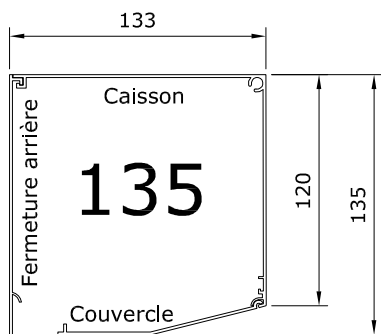

CAISSON POUR MONOBLOC PROFIL ISOLANT CD - 135

- Isolant avec ajours jusqu'à une hauteur totale de 1500 mm
- Isolant sans ajours jusqu'à une hauteur totale de 1600 mm
- Couvercle démontable
- Fermeture arrière sur demande

- Isolant avec ajours jusqu'à une hauteur totale de 2300 mm
- Isolant sans ajours jusqu'à une hauteur totale de 2500 mm
- Couvercle démontable
- Fermeture arrière sur demande

- Isolant avec ajours jusqu'à une hauteur totale de 3400 mm
- Isolant sans ajours jusqu'à une hauteur totale de 3600 mm
- Couvercle démontable
- Fermeture arrière sur demande

DIMENSIONS MAXIMALES

Largeur x Hauteur : 2900 x 1700mm
 Largeur x Hauteur : 1600 X 3600mm