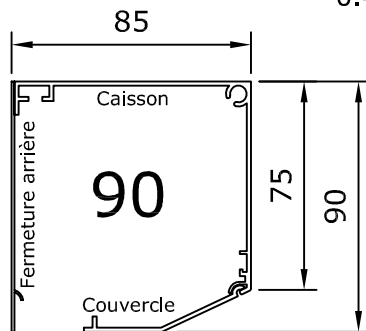

CAISSON MONOBLOC PROFIL MONOPAROI P-9

Dimensions maximales :

Largeur : 2000 mm
Hauteur : 2500 mm

Sans ajours

Couleur :

010 blanc / blanc
071 brun / brun
170 bois-foncé / blanc
190 bois-clair / blanc

(blanc intérieur)

- Tablier monoparoi jusqu'à une hauteur totale de 1350 mm
- Caisson alu extrudé
- Couvercle démontable
- Fermeture arrière sur demande

- Tablier monoparoi jusqu'à une hauteur totale de 1700 mm
- Caisson alu extrudé
- Couvercle démontable
- Fermeture arrière sur demande

- Tablier monoparoi jusqu'à une hauteur totale de 2500 mm
- Caisson alu extrudé
- Couvercle démontable
- Fermeture arrière sur demande

Livable tant que disponible en stock