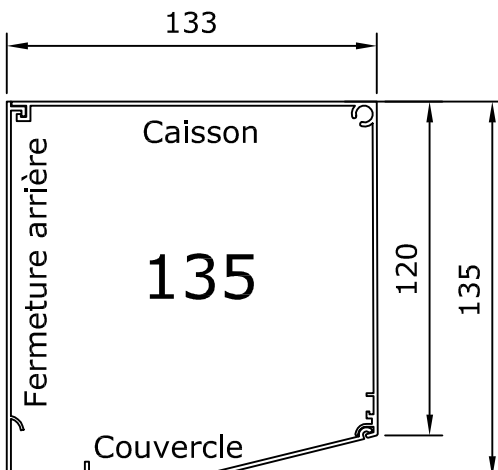

CAISSON MONOBLOC PROFIL MONOPAROI P-9

Dimensions maximales :

Largeur : 2000 mm
Hauteur : 2500 mm

Sans ajours

Couleur :

010 blanc / blanc
071 brun / brun
170 bois-foncé / blanc
190 bois-clair / blanc

(blanc intérieur)

- Tablier monoparoi jusqu'à une hauteur totale de 1350 mm
- Caisson alu extrudé
- Couvercle démontable
- Fermeture arrière sur demande

- Tablier monoparoi jusqu'à une hauteur totale de 1700 mm
- Caisson alu extrudé
- Couvercle démontable
- Fermeture arrière sur demande

- Tablier monoparoi jusqu'à une hauteur totale de 2500 mm
- Caisson alu extrudé
- Couvercle démontable
- Fermeture arrière sur demande

Livable tant que disponible en stock