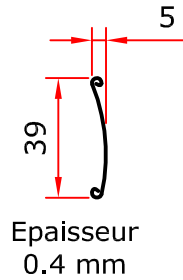

CAISSON MONOBLOC PROFIL MONOPAROI P-9

Dimensions maximales :

Largeur : 2000 mm
Hauteur : 2500 mm

Sans ajours

Couleur :

010 blanc / blanc
071 brun / brun
170 bois-foncé / blanc
190 bois-clair / blanc

(blanc intérieur)

- Tablier monoparoi jusqu'à une hauteur totale de 1350 mm
- Caisson alu extrudé
- Couvercle démontable
- Fermeture arrière sur demande

- Tablier monoparoi jusqu'à une hauteur totale de 1700 mm
- Caisson alu extrudé
- Couvercle démontable
- Fermeture arrière sur demande

- Tablier monoparoi jusqu'à une hauteur totale de 2500 mm
- Caisson alu extrudé
- Couvercle démontable
- Fermeture arrière sur demande

Livable tant que disponible en stock