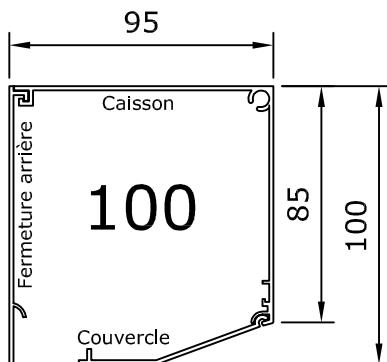

CAISSON MONOBLOC PROFIL MONOPAROI P-9

Dimensions maximales :

Largeur : 2000 mm
Hauteur : 2500 mm

Sans ajours

Couleur :

010 blanc / blanc
071 brun / brun
170 bois-foncé / blanc
190 bois-clair / blanc

(blanc intérieur)

- Tablier monoparoi jusqu'à une hauteur totale de 1350 mm
- Caisson alu extrudé
- Couvercle démontable
- Fermeture arrière sur demande

- Tablier monoparoi jusqu'à une hauteur totale de 1700 mm
- Caisson alu extrudé
- Couvercle démontable
- Fermeture arrière sur demande

- Tablier monoparoi jusqu'à une hauteur totale de 2500 mm
- Caisson alu extrudé
- Couvercle démontable
- Fermeture arrière sur demande

Livable tant que disponible en stock