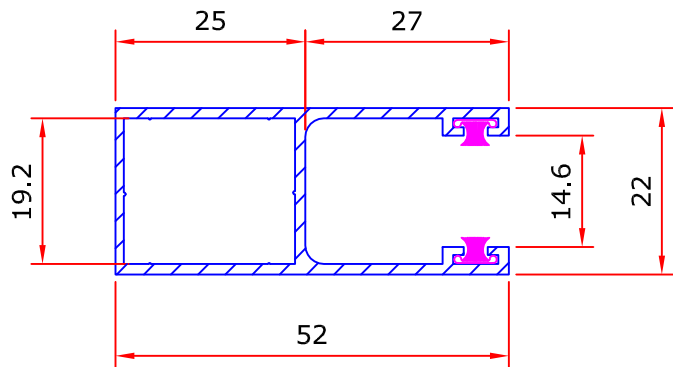

**COULISSEAUX POUR MONOBLOC**

**Art. 05C45**

Coulisseaux  
22x45mm

Larg. max.  
1000mm

**Art. 02BRO**

Brosse anti-bruit

**Art. 05C52**

Coulisseaux  
22x52mm

**Art. 13C76EL**

Coulisseaux  
22x76mm

Ech 1:1