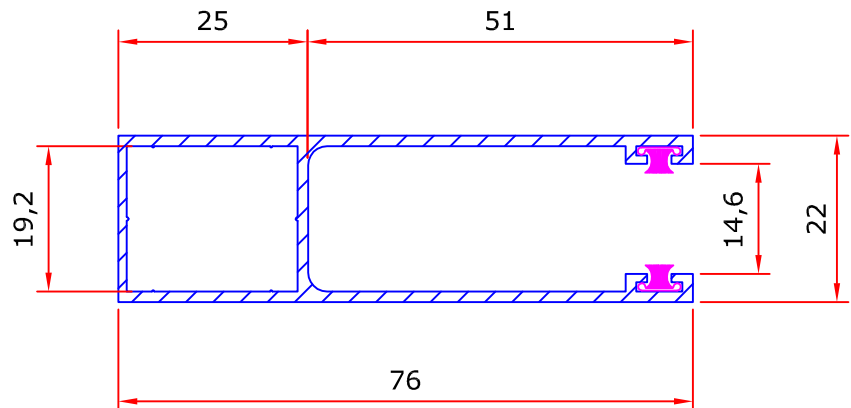

**COULISSEAUX POUR MONOBLOC**

**Art. 05C45**

Coulisseaux  
22x45mm

Larg. max.  
1000mm

**Art. 02BRO**

Brosse anti-bruit

**Art. 05C52**

Coulisseaux  
22x52mm

**Art. 13C76EL**

Coulisseaux  
22x76mm

Ech 1:1