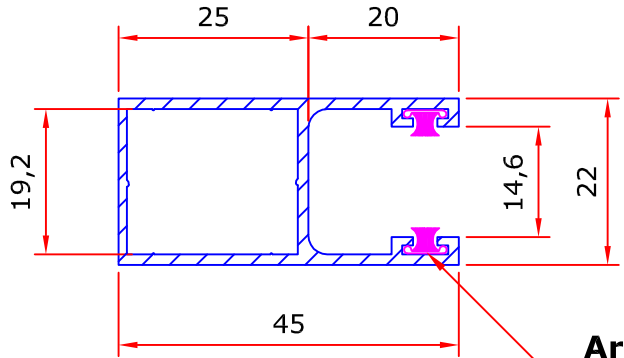

**COULISSEAUX POUR MONOBLOC**

**Art. 05C45**

Coulisseaux  
22x45mm

Larg. max.  
1000mm

**Art. 02BRO**

Brosse anti-bruit

**Art. 05C52**

Coulisseaux  
22x52mm

**Art. 13C76EL**

Coulisseaux  
22x76mm

Ech 1:1