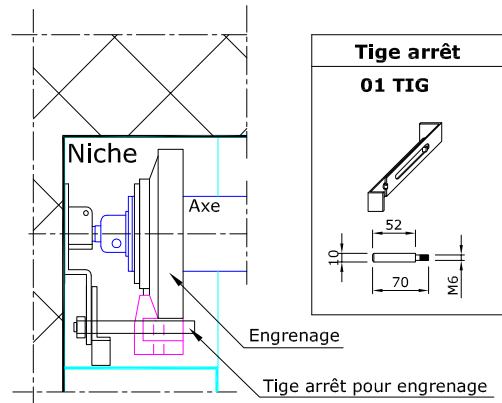

VOLET A ROULEAU AVEC ENGRENAGE SUR AXE

SITUATION DE MONTAGE

Coupe verticale

| Engrenage | | |
|-----------|---------------------|-----------|
| Modèle | Article n° | Réduction |
| | 01E5/1/60 | 5:1 |
| | 01E5/1/70 | 5:1 |
| | 01E8/1/70 | 8:1 |
| | 01EOCT5/1/60 | 5:1 |

Coupe horizontale