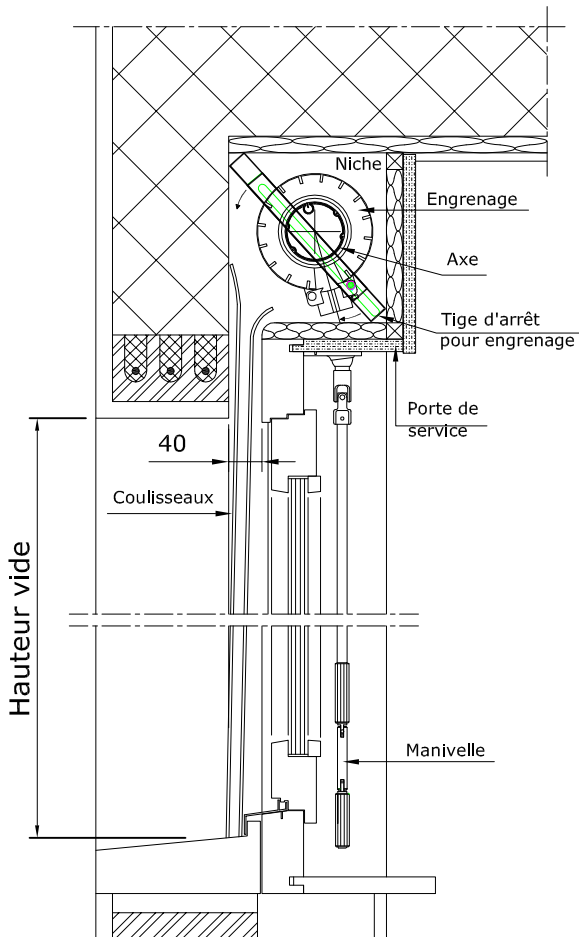

VOLET A ROULEAU AVEC ENGRENAGE SUR AXE

SITUATION DE MONTAGE

Coupe verticale

| Engrenage | | |
|-----------|---------------------|-----------|
| Modèle | Article n° | Réduction |
| | 01E5/1/60 | 5:1 |
| | 01E5/1/70 | 5:1 |
| | 01E8/1/70 | 8:1 |
| | 01EOCT5/1/60 | 5:1 |

Coupe horizontale