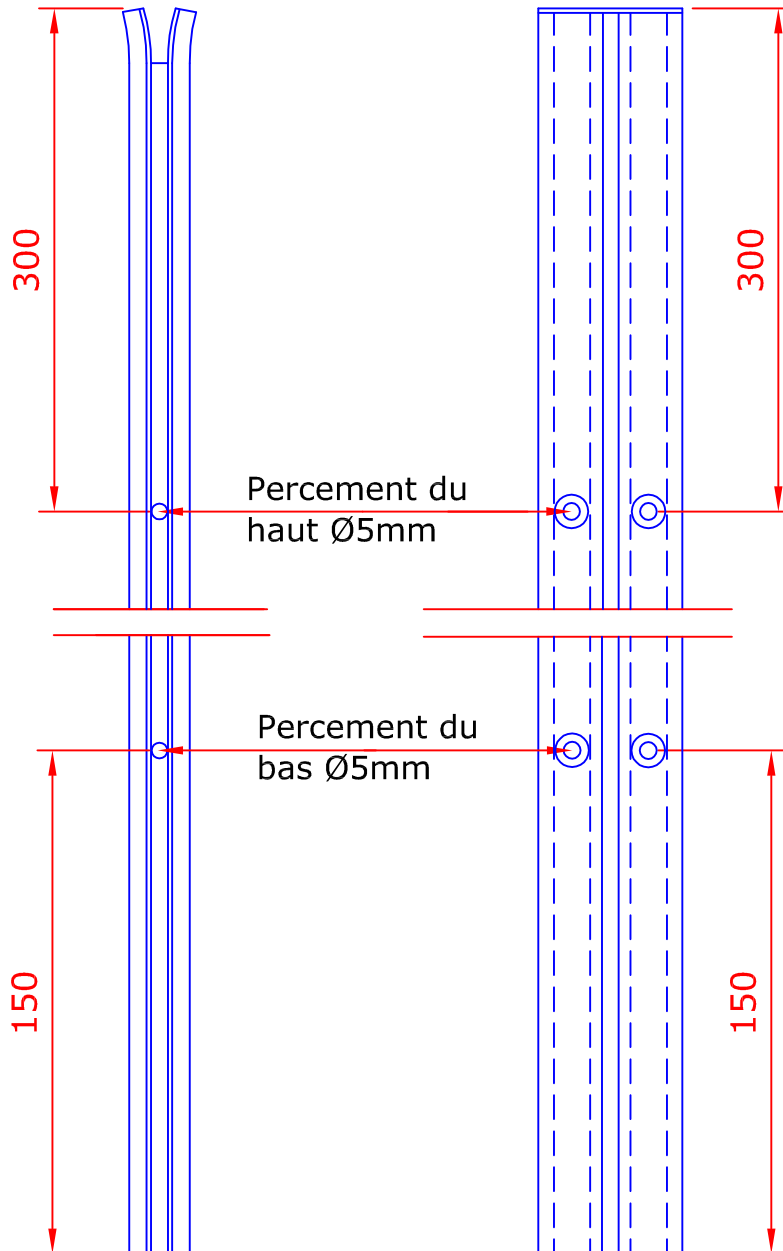

## COULISSEAUX POUR STORE A LAMELLES

### Art. 08C19EL

Coulisseaux  
18x19mm

### Art. 08CD43EL

Coulisseaux double  
18x43mm

## Art. 08C19EL

Coulisseaux  
18x19mm