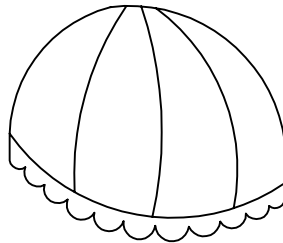

## CORBEILLE

Petits coudes  
Rayon 7.5cm  
Type : Windsor

Grands coudes  
Rayon 25cm  
Type : Windsor

Petits coudes  
Rayon 7.5cm  
Type : Versaille

Grands coudes  
Rayon 25cm  
Type : Versaille

### Forme cintrée

Type : Chillon. Cintré  
horizontalement  
' articulé '

Type : Chillon. Cintré  
verticalement  
' non articulé '

Type : Demi-cercle  
' non articulé '

### Baldaqin

Type : Concave

Type : Dais tronqué

Type : Dais arrondi