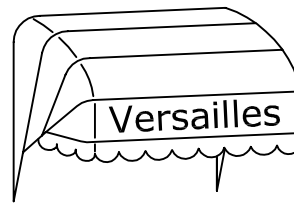

## CORBEILLE

Petits coudes  
Rayon 7.5cm  
Type : Windsor

Grands coudes  
Rayon 25cm  
Type : Windsor

Petits coudes  
Rayon 7.5cm  
Type : Versaille

Grands coudes  
Rayon 25cm  
Type : Versaille

### Forme cintrée

Type : Chillon. Cintré  
horizontalement  
' articulé '

Type : Chillon. Cintré  
verticalement  
' non articulé '

Type : Demi-cercle  
' non articulé '