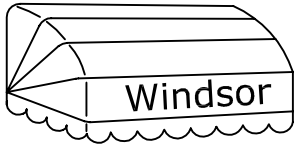

## CORBEILLE

Petits coudes  
Rayon 7.5cm  
Type : Windsor

Grands coudes  
Rayon 25cm  
Type : Windsor

Petits coudes  
Rayon 7.5cm  
Type : Versaille

Grands coudes  
Rayon 25cm  
Type : Versaille

### Forme cintrée

Type : Chillon. Cintré  
horizontalement  
' articulé '

Type : Chillon. Cintré  
verticalement  
' non articulé '

Type : Demi-cercle  
' non articulé '