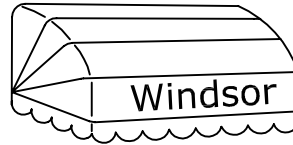

## CORBEILLE

Petits coudes  
Rayon 7.5cm  
Type : Windsor

Grands coudes  
Rayon 25cm  
Type : Windsor

Petits coudes  
Rayon 7.5cm  
Type : Versaille

Grands coudes  
Rayon 25cm  
Type : Versaille

### Forme cintrée

Type : Chillon. Cintré  
horizontalement  
' articulé '

Type : Chillon. Cintré  
verticalement  
' non articulé '

Type : Demi-cercle  
' non articulé '