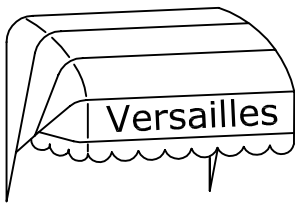

## CORBEILLE

Petits coudes  
Rayon 7.5cm  
Type : Windsor

Grands coudes  
Rayon 25cm  
Type : Windsor

Petits coudes  
Rayon 7.5cm  
Type : Versaille

Grands coudes  
Rayon 25cm  
Type : Versaille

### Forme cintrée

Type : Chillon. Cintré  
horizontalement  
' articulé '

Type : Chillon. Cintré  
verticalement  
' non articulé '

Type : Demi-cercle  
' non articulé '