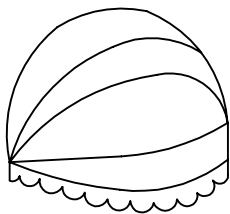

## CORBEILLE

Petits coudes  
Rayon 7.5cm  
Type : Windsor

Grands coudes  
Rayon 25cm  
Type : Windsor

Petits coudes  
Rayon 7.5cm  
Type : Versaille

Grands coudes  
Rayon 25cm  
Type : Versaille

### Forme cintrée

Type : Chillon. Cintré  
horizontalement  
' articulé '

Type : Chillon. Cintré  
verticalement  
' non articulé '

Type : Demi-cercle  
' non articulé '

### Baldaqin

Type : Concave

Type : Dais tronqué

Type : Dais arrondi