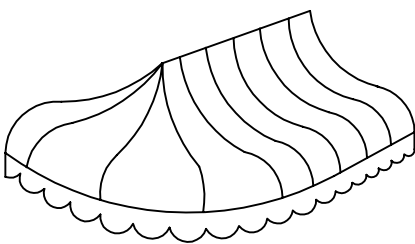

## CORBEILLE

Petits coudes  
Rayon 7.5cm  
Type : Windsor

Grands coudes  
Rayon 25cm  
Type : Windsor

Petits coudes  
Rayon 7.5cm  
Type : Versaille

Grands coudes  
Rayon 25cm  
Type : Versaille

### Forme cintrée

Type : Chillon. Cintré  
horizontalement  
' articulé '

Type : Chillon. Cintré  
verticalement  
' non articulé '

Type : Demi-cercle  
' non articulé '

### Baldaqin

Type : Concave

Type : Dais tronqué

Type : Dais arrondi